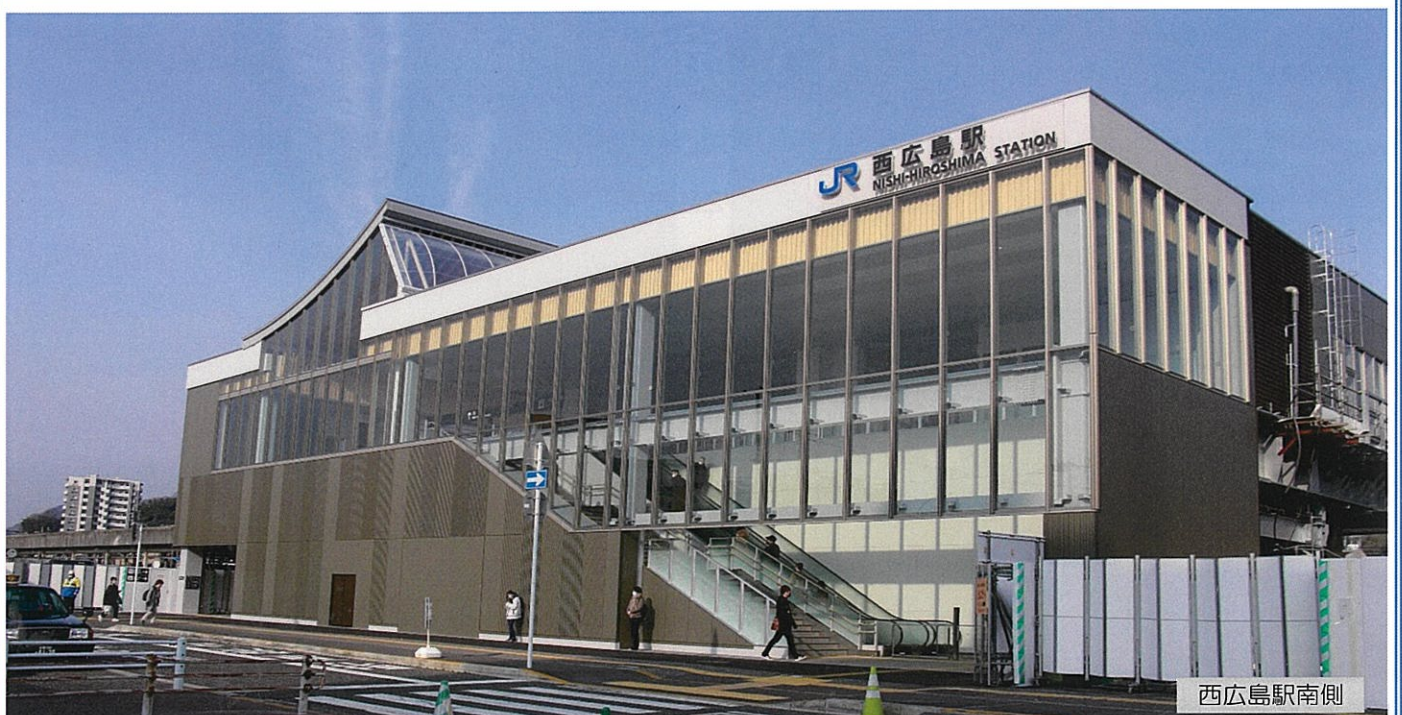

西地区保護司会だより

令和4年(2022年)6月発行 Vol. 22

THE WEST

ひまわり

西広島駅南側

西広島駅北側

コイプレイス

ロータリー越しに見る駅全景

那須正幹さんの児童書のズッコケ三人組像(北側)